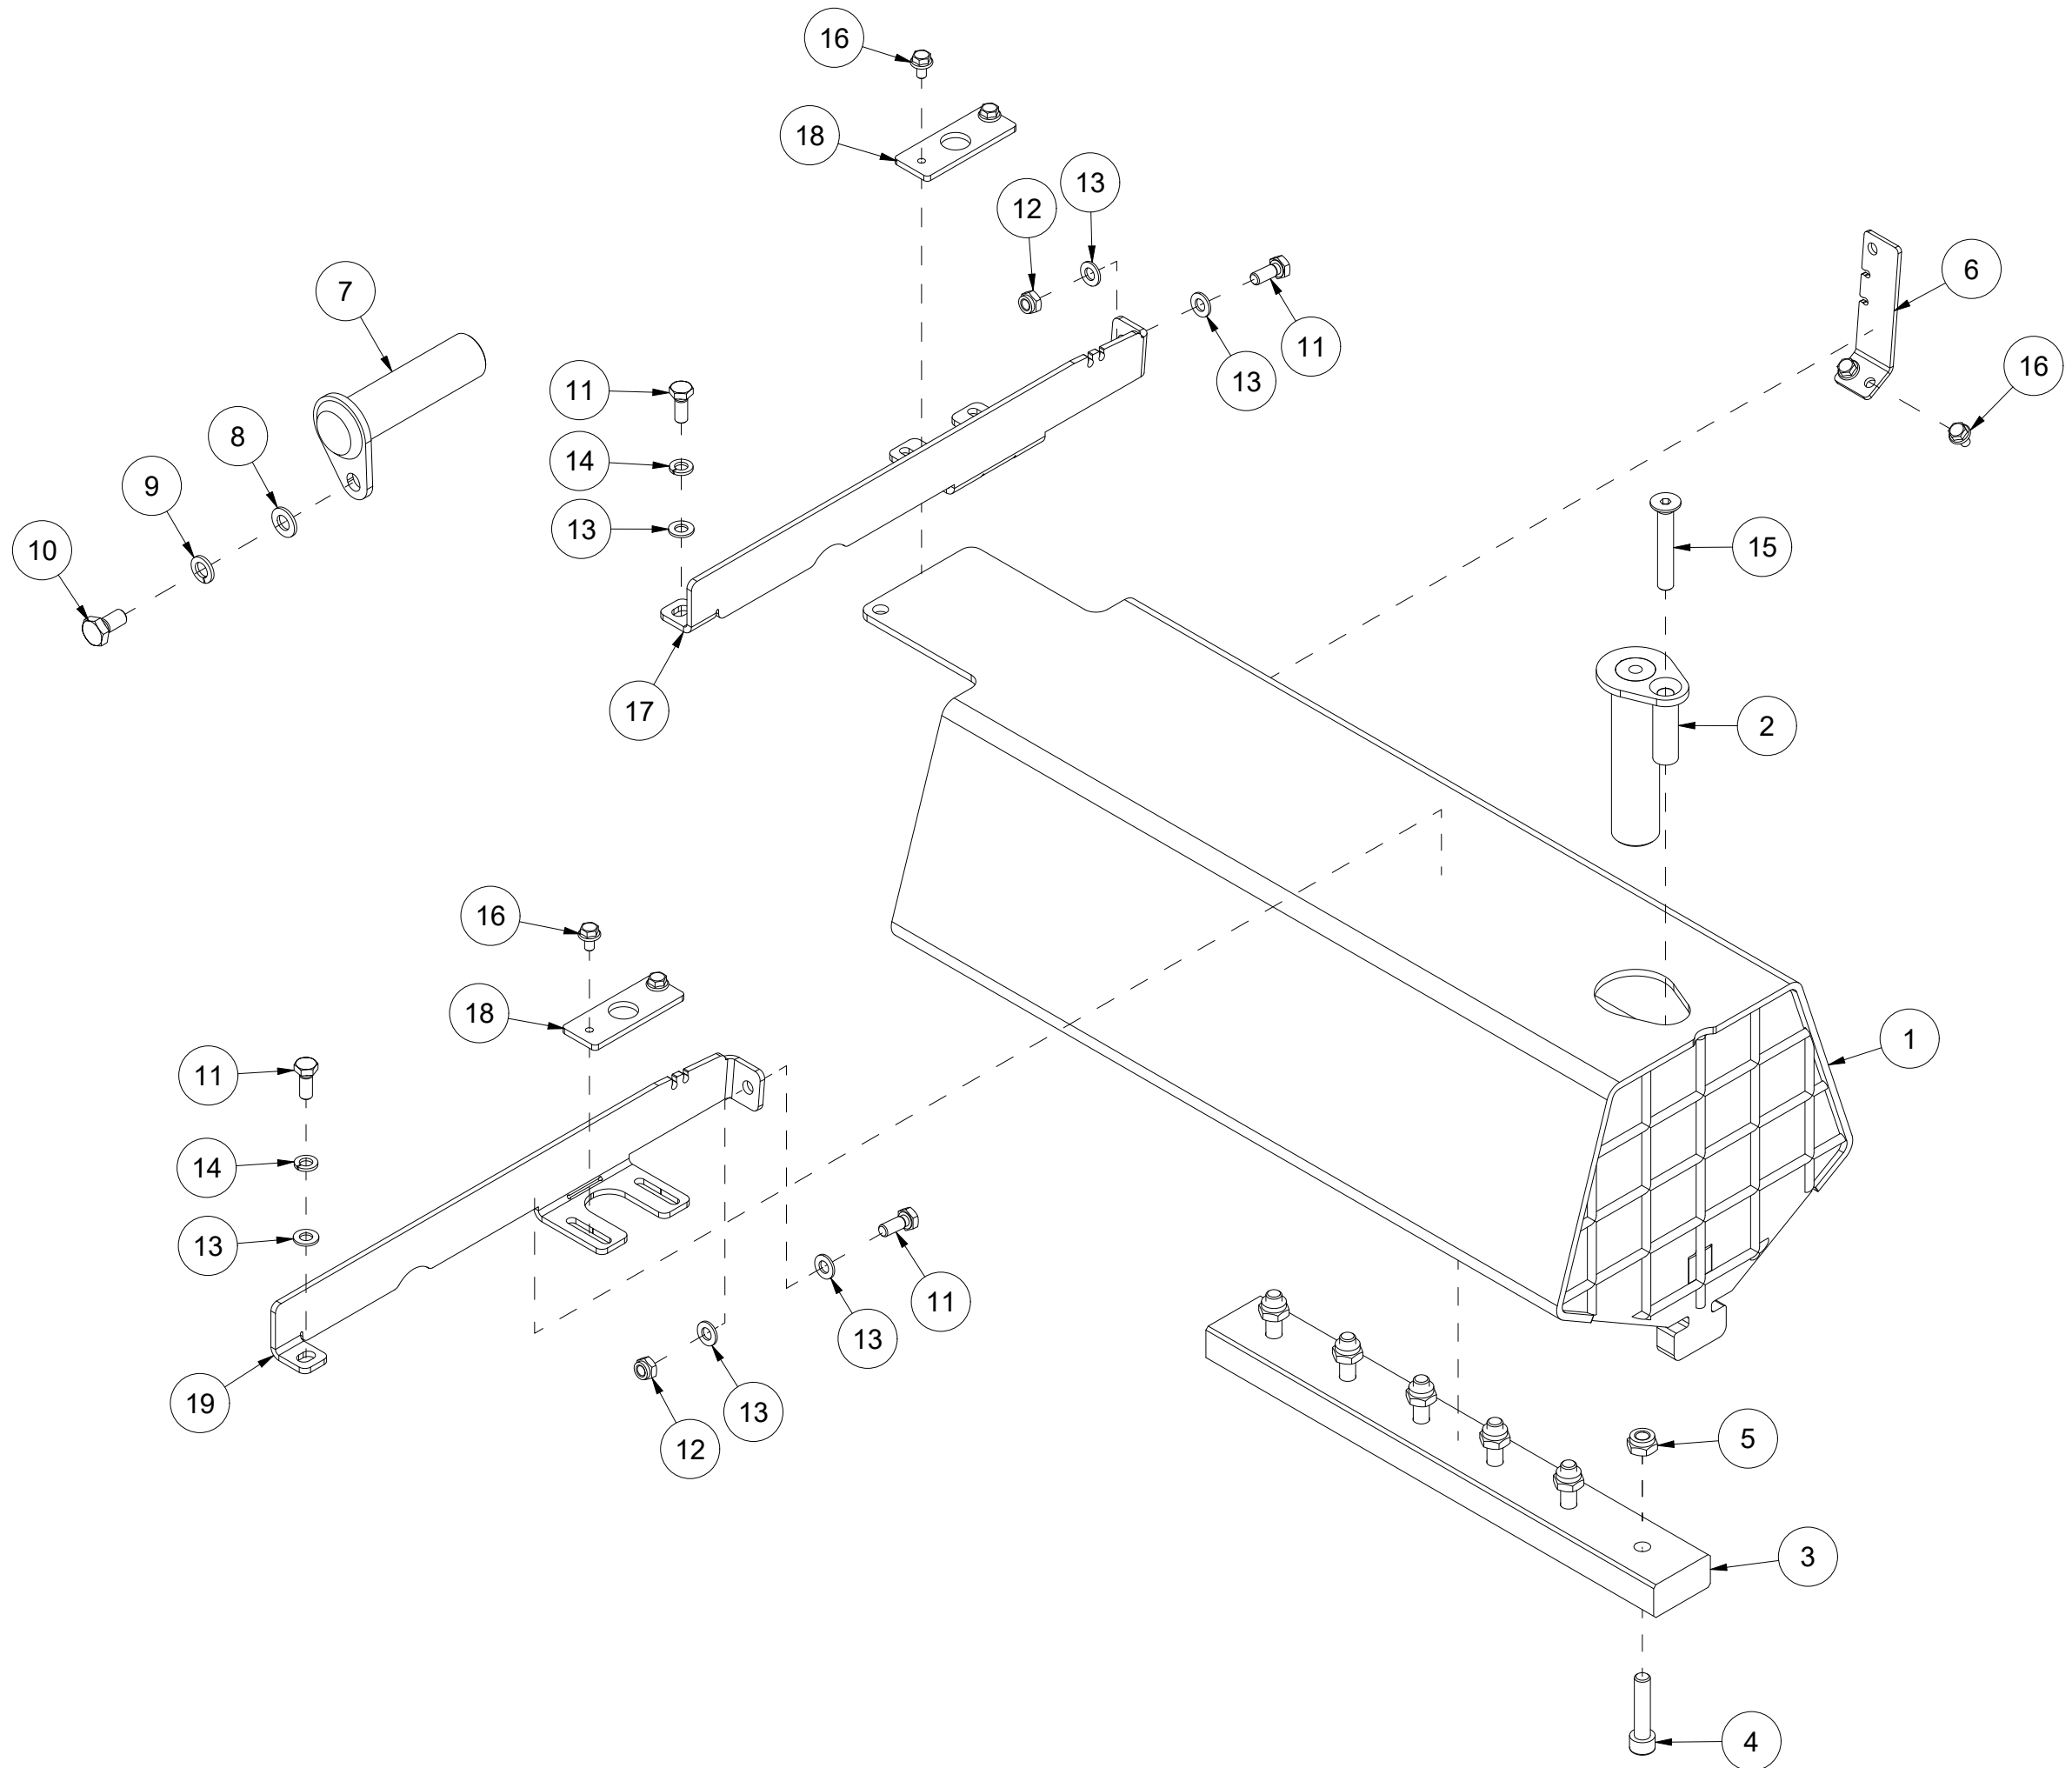

007 Splitting ram VM370

Pos	Qty	Article no	Designation
1	1	41311003	Splitting ram
2	1	41311104	Bolt
3	1	41311042	Slide
4	6	2471305	Unbrako cylinder screw M10x45 St 12.9 DIN 912
5	6	2483610	Locking nut M10 EIZn DIN 985
6	1	41311157	Bracket
7	1	41301092	Bolt for splitting cylinder
8	1	2531060	Washer M10 EIZn DIN 125
9	1	2534060	Spring washer M10 EIZn DIN 127
10	1	2422295	Hexagon screw M10x20 EIZn 8.8 DIN 933
11	4	2422244	Hexagon screw M8x20 EIZn 8.8 DIN 933
12	2	2483609	Locking nut M8 EIZn DIN 985
13	6	2531047	Washer M8 EIZn DIN 125
14	2	2534047	Spring washer M8 EIZn DIN 127
15	1	2472311	Unbrako senkhodeskrue M10x65 St 10.9 DIN 7991
16	6	2451196	Hexagon screw with flange M6x10 EIZn 8.8 DIN 6921
17	1	41331019	Bracket sensor left side
18	2	41331017	Sensor plate
19	1	41331018	Bracket sensor right side