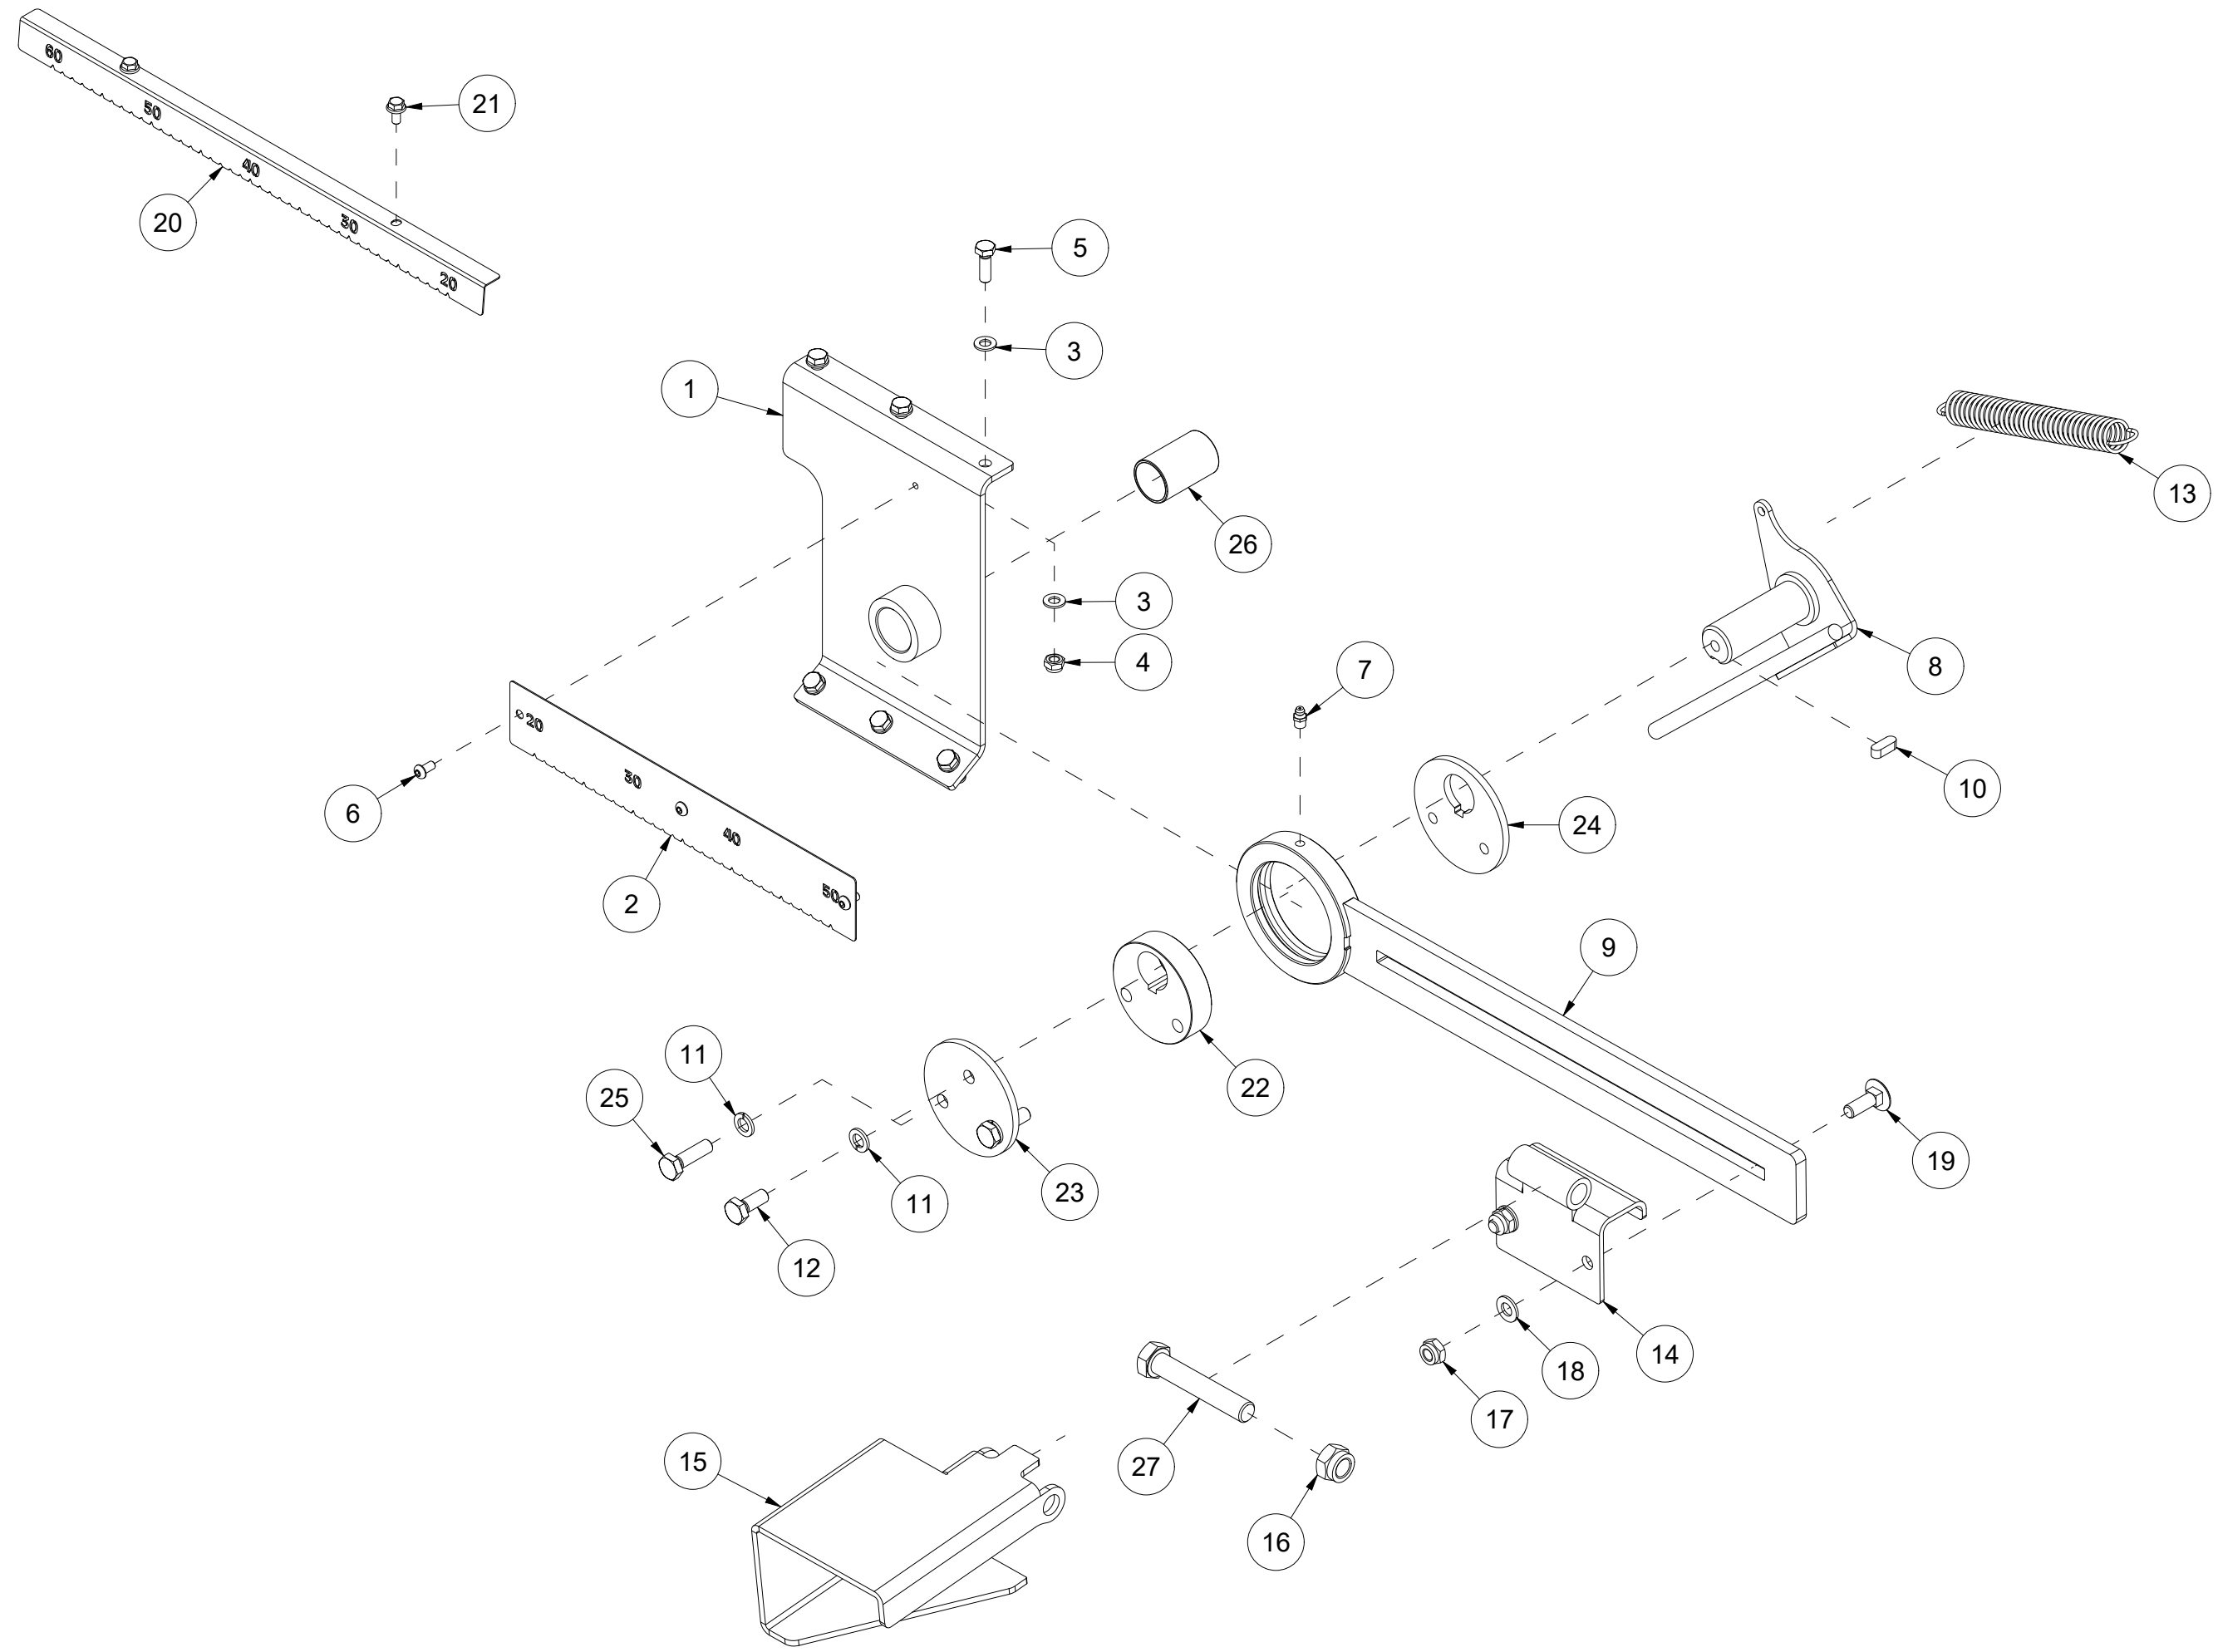

# 001 Chassis VM370

Pos	Qty	Article no	Designation
1	1	41311105	Side cover
2	12	2451196	Hexagon screw with flange M6x10 EIZn 8.8 DIN 6921
3	1	2935131	Adhesive label 132x72, 400 rpm
4	2	2551730	Drawbar bolt cat. 2 Ø28x95
5	2	2556142	Linch pin Ø10x40
6	1	41311202	Safety switch bracket
7	2	2451197	Hexagon screw with flange M6x12 EIZn 8.8 DIN6921
8	1	41311121	Funnel
9	1	41311181	Cover
10	2	2477135	Unbrako cylinder screw M4x16 EIZn DIN 912
11	1	41311215	Chassis v2 VM370

# 002 Log stop VM370

Pos	Qty	Article no	Designation
1	1	41311148	Bracket
2	1	41311144	Length indicator
3	12	2531047	Washer M8 EIZn DIN 125
4	6	2483609	Locking nut M8 EIZn DIN 985
5	6	2422246	Hexagon screw M8x25 EIZn 8.8 DIN 933
6	3	2476197	Unbrako rundhodeskrue M6x12 EIZn ISO 7380
7	1	2478407	Grease nipple, straight M8
8	1	41311027	Log stopper shaft
9	1	41311010	Log stopper holder
10	1	2115126	Cotter 8x7 L22 St DIN 6885A
11	3	2534060	Spring washer M10 EIZn DIN 127
12	1	2422297	Hexagon screw M10x25 EIZn 8.8 DIN 933
13	1	2913030	Extension spring Dt2,5 Dy25 L100 St
14	1	41311140	Bracket
15	1	41311141	Log stopper plate
16	1	2483613	Locking nut M16 EIZn DIN 985
17	2	2483610	Locking nut M10 EIZn DIN 985
18	2	2531060	Washer M10 EIZn DIN 125
19	2	2344331	Locking screw M10x30 EIZn 8.8 DIN 603
20	1	41311120	Length indicator
21	2	2451197	Hexagon screw with flange M6x12 EIZn 8.8 DIN6921
22	1	41311166	Eccentric
23	1	41311167	Striking-plate
24	1	41311168	Striking-plate
25	2	2422301	Hexagon screw M10x35 EIZn 8.8 DIN 933
26	1	2245230	Plastic bearing 30x34x52
27	1	2422501	Hexagon screw M16x90 EIZn 8.8 DIN 931